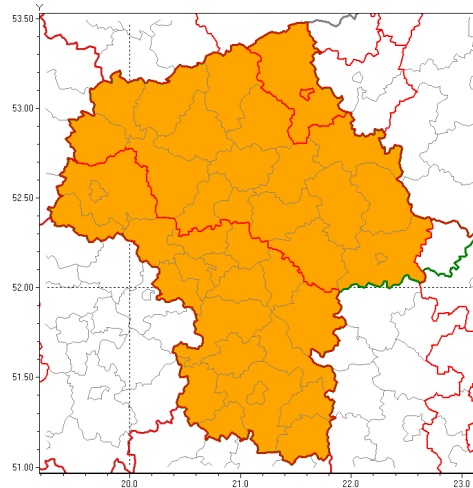

Zasięg ostrzeżenia w województwie

Burze z gradem

Ostrzeżenie meteorologiczne Nr 45

Nazwa biura	IMGW-PIB Centralne Biuro Prognoz Meteorologicznych w Warszawie
Zjawisko/stopień zagrożenia	Burze z gradem/ 2
Obszar	województwo mazowieckie powiat ostrołęcki
Ważność	od godz. 14:00 dnia 13.06.2019 do godz. 06:00 dnia 14.06.2019
Przebieg	Prognozuje się wystąpienie burz z opadami deszczu miejscami od 30 mm do 40 mm, lokalnie do 50 mm oraz porywami wiatru do 115 km/h. Miejscami grad.
Prawdopodobieństwo wystąpienia zjawiska(%)	85%
Uwagi	Brak.
Dyrektor synoptyk IMGW-PIB	Małgorzata Tomczuk
Godzina i data wydania	godz. 08:52 dnia 13.06.2019
SMS	IMGW-PIB OSTRZEŻENIE: BURZE Z GRADEM/2 mazowieckie/ostrołęcki od 14:00/13.06 do 06:00/14.06.2019 deszcz do 50 mm, porywy do 115 km/h.