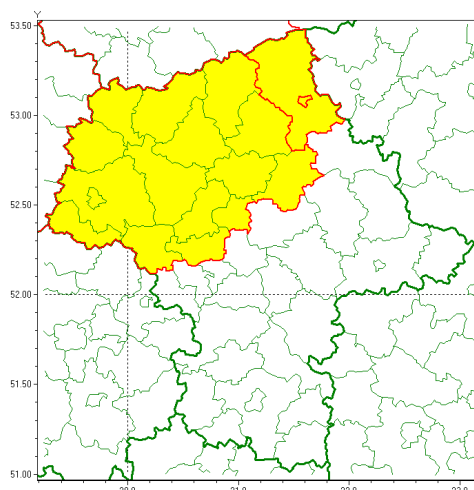

Zasięg ostrzeżenia w województwie

Gęsta mgła

Ostrzeżenie meteorologiczne Nr 35

Nazwa biura	IMGW-PIB Centralne Biuro Prognoz Meteorologicznych - Wydział w Warszawie
Zjawisko/stopień zagrożenia	Gęsta mgła/ 1
Obszar	województwo mazowieckie powiat ostrołęcki
Ważność	od godz. 23:00 dnia 02.03.2021 do godz. 09:00 dnia 03.03.2021
Przebieg	Prognozuje się gęste mgły, lokalnie mroźne, w zasięgu których widzialność miejscami do 100 m.
Prawdopodobieństwo wystąpienia zjawiska(%)	80%
Uwagi	Brak.
Dyrektor synoptyk IMGW-PIB	Dorota Pacocha
Godzina i data wydania	godz. 11:59 dnia 02.03.2021
SMS	IMGW-PIB OSTRZEŻENIE: MGŁA/1 mazowieckie/ostrołęcki od 23:00/02.03 do 09:00/03.03.2021 widzialność 100 m.